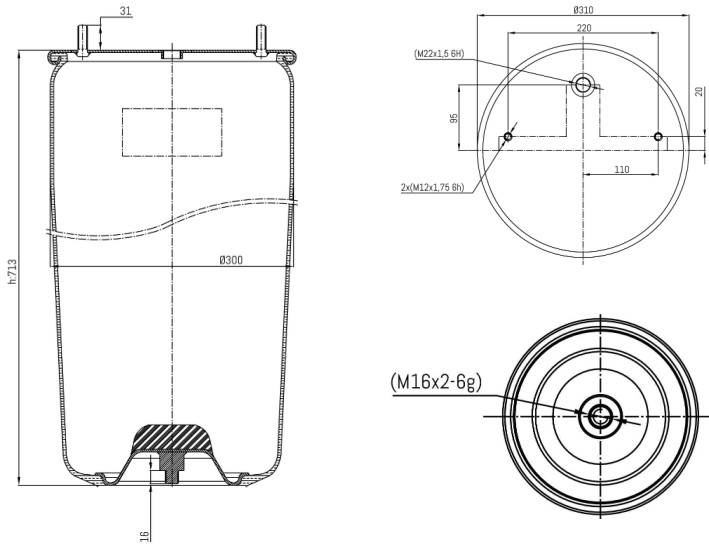

0287 - SA520287

Cross list costruttore	Codice Costruttore
GIGANT	247100
GIGANT	3671
GIGANT	700247100

Cross list concorrente	Codice concorrente
Contitech	752NP01
Blacktech	RML7863
VIBRACOUSTIC	V1DF32166228

Applicazioni codice SA520287

Costruttore	Tipo veicolo	Veicolo	Applicazione	Note
GIGANT	Generico	GENERICO GIGANT	#N/D	