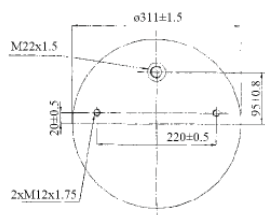

0287 - SA520287C

Cross list costruttore	Codice Costruttore
GIGANT	166228 / 3671

Cross list concorrente	Codice concorrente
Contitech	752 NP 02

Applicazioni codice SA520287C

Costruttore	Tipo veicolo	Veicolo	Applicazione	Note
GIGANT	Generico	GENERICO GIGANT	#N/A	