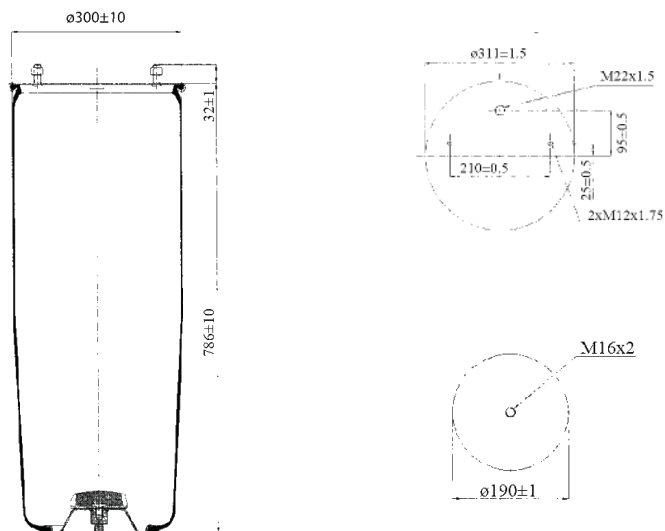

0288 - SA520288

| Cross list costruttore | Codice Costruttore |
|------------------------|--------------------|
| B.P.W. | 0542941090 |
| Cross list concorrente | Codice concorrente |
| Contitech | 4942 NP 02 |

Applicazioni codice SA520288

| Costruttore | Tipo veicolo | Veicolo | Applicazione | Note |
|-------------|--------------|-----------------|--------------|------|
| B.P.W. | Generico | GENERICO B.P.W. | #N/A | |