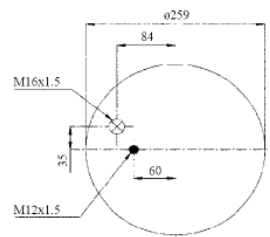

0296 - SA520296

| Cross list costruttore | Codice Costruttore |
|------------------------|--------------------|
| MAN                    | 81436010158        |

| Cross list concorrente | Codice concorrente |
|------------------------|--------------------|
| Contitech              | 4916 N1 P01        |

Applicazioni codice SA520296

| Costruttore | Tipo veicolo | Veicolo         | Applicazione | Note |
|-------------|--------------|-----------------|--------------|------|
| MAN         | Generico     | TGA / TGX / TGS | Posteriore   |      |