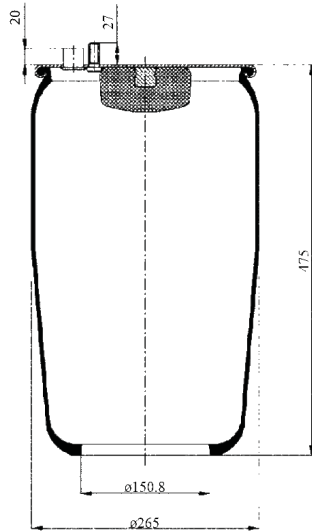

0296 - SA520296

| Cross list costruttore | Codice Costruttore |
|------------------------|--------------------|
| MAN                    | 81436010158        |

| Cross list concorrente | Codice concorrente |
|------------------------|--------------------|
| Contitech              | 4916 N1 P01        |

Applicazioni codice SA520296

| Costruttore | Tipo veicolo | Veicolo         | Applicazione | Note |
|-------------|--------------|-----------------|--------------|------|
| MAN         | Generico     | TGA / TGX / TGS | Posteriore   |      |