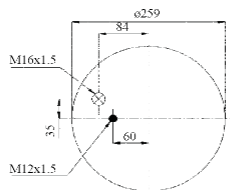

0296 - SA520296C

Cross list costruttore	Codice Costruttore
MAN	81436006042

Cross list concorrente	Codice concorrente
Contitech	4916 N1 P07

Applicazioni codice SA520296C

Costruttore	Tipo veicolo	Veicolo	Applicazione	Note
MAN	Generico	TGA / TGX / TGS	Posteriore	