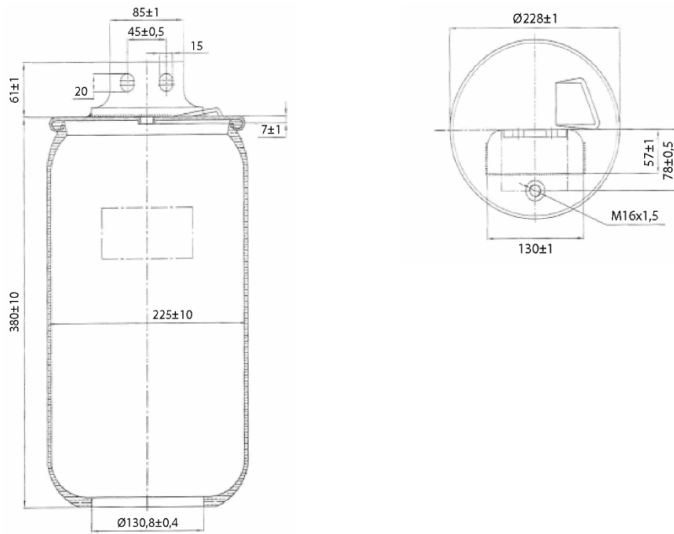

0298 - SA520298

Cross list costruttore	Codice Costruttore
IVECO / FIAT / OM	42559765

Cross list concorrente	Codice concorrente
Pirelli	1TS 270-23 / 207172
Gart	D290BR / 2900392

Applicazioni codice SA520298