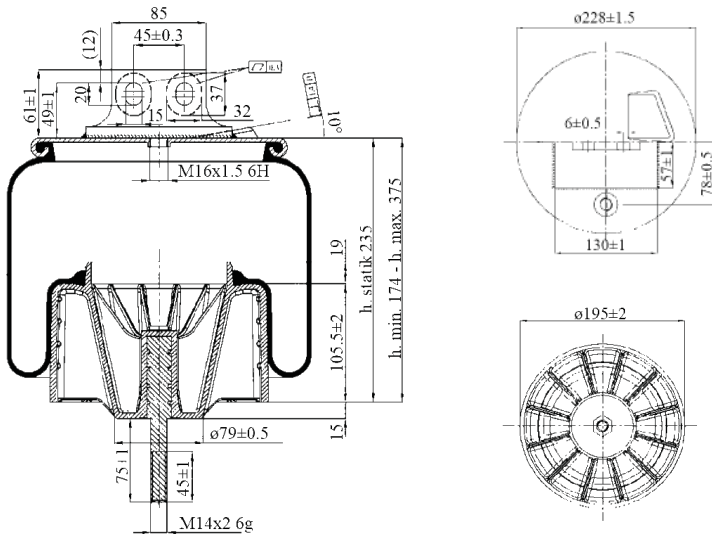

0298 - SA520298CP

Cross list costruttore	Codice Costruttore
IVECO / FIAT / OM	41225897
IVECO / FIAT / OM	41270462
IVECO / FIAT / OM	500042583

Cross list concorrente	Codice concorrente
Firestone	1T 15 LNR 4.5 / W01 M58 8663
Gart	D290BR / 2901390
Pirelli	1 TS 270-23 / 206686
Phoenix	1 DF 20 G 1

Applicazioni codice SA520298CP

Costruttore	Tipo veicolo	Veicolo	Applicazione	Note
IVECO / FIAT / OM	Generico	STRALIS	Anteriore	sinistra