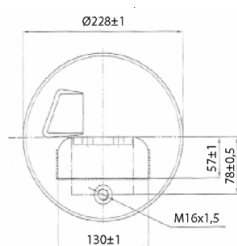

0298 - SA520299

Cross list costruttore	Codice Costruttore
IVECO / FIAT / OM	42559766
IVECO / FIAT / OM	41225898
Cross list concorrente	Codice concorrente
Pirelli	1 TS 270-23 / 207173
Gart	D290BR / 2900393

Applicazioni codice SA520299

Costruttore	Tipo veicolo	Veicolo	Applicazione	Note
IVECO / FIAT / OM	Generico	STRALIS	Anteriore	destra