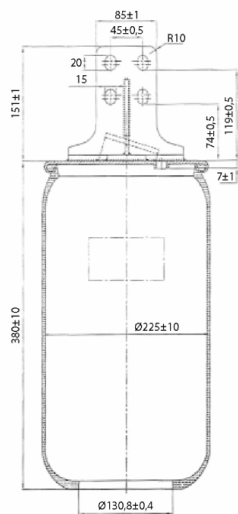

0298 - SA520300

Cross list costruttore	Codice Costruttore
IVECO / FIAT / OM	42559767

Cross list concorrente	Codice concorrente
Pirelli	1 TS 270-23 / 207170
Gart	D290BR / 2900394

Applicazioni codice SA520300