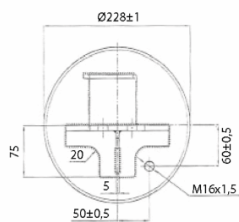

0298 - SA520300

Cross list costruttore	Codice Costruttore
IVECO / FIAT / OM	42559767

Cross list concorrente	Codice concorrente
Pirelli	1 TS 270-23 / 207170
Gart	D290BR / 2900394

Applicazioni codice SA520300