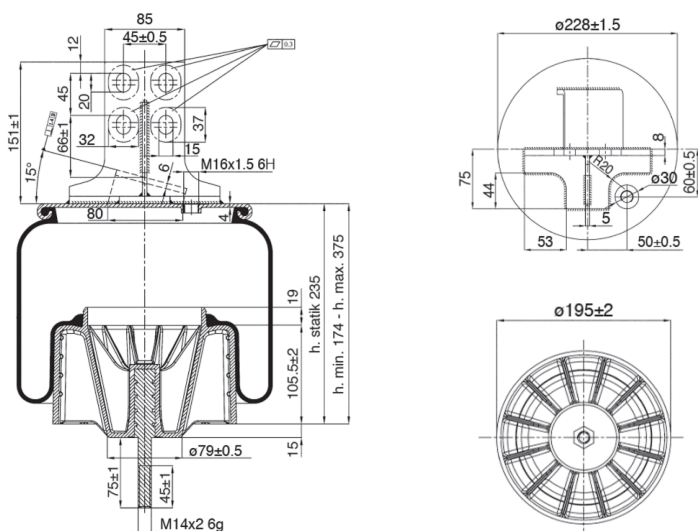

**0298 - SA520300CP**

| Cross list costruttore | Codice Costruttore |
|------------------------|--------------------|
| IVECO / FIAT / OM      | 41225900           |
| IVECO / FIAT / OM      | 41270465           |
| IVECO / FIAT / OM      | 41214820           |