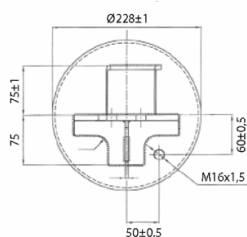

0298 - SA520301

Cross list costruttore	Codice Costruttore
IVECO / FIAT / OM	42559768
Cross list concorrente	Codice concorrente
Pirelli	1 TS 270-23 / 207171
Gart	D290BR / 2900395

Applicazioni codice SA520301