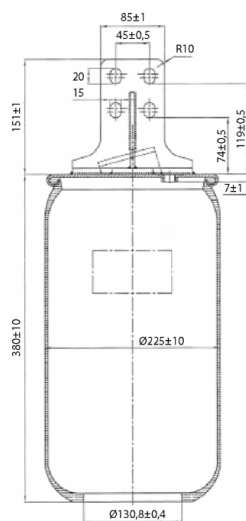

0298 - SA520301

Cross list costruttore	Codice Costruttore
IVECO / FIAT / OM	42559768
Cross list concorrente	Codice concorrente
Pirelli	1 TS 270-23 / 207171
Gart	D290BR / 2900395

Applicazioni codice SA520301