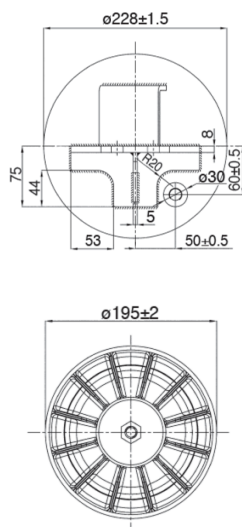

0298 - SA520301CP

Cross list costruttore	Codice Costruttore
IVECO / FIAT / OM	41225901
IVECO / FIAT / OM	41270466
IVECO / FIAT / OM	41214821

Cross list concorrente	Codice concorrente
Firestone	1T 15 LNR 4.5 / W01 M58 8660
Gart	D290BR / 2901393
Phoenix	1 DF 20 G 4
Pirelli	1 TS 270-23 / 206685

Applicazioni codice SA520301CP

Costruttore	Tipo veicolo	Veicolo	Applicazione	Note
IVECO / FIAT / OM	Generico	STRALIS	Posteriore	destra