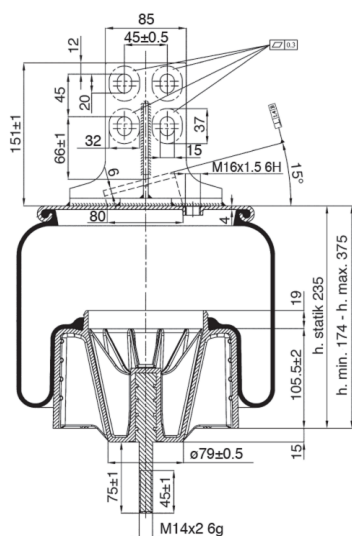

0298 - SA520301CP

Cross list costruttore	Codice Costruttore
IVECO / FIAT / OM	41225901
IVECO / FIAT / OM	41270466
IVECO / FIAT / OM	41214821

Cross list concorrente	Codice concorrente
Firestone	1T 15 LNR 4.5 / W01 M58 8660
Gart	D290BR / 2901393
Phoenix	1 DF 20 G 4
Pirelli	1 TS 270-23 / 206685

Applicazioni codice SA520301CP

Costruttore	Tipo veicolo	Veicolo	Applicazione	Note
IVECO / FIAT / OM	Generico	STRALIS	Posteriore	destra