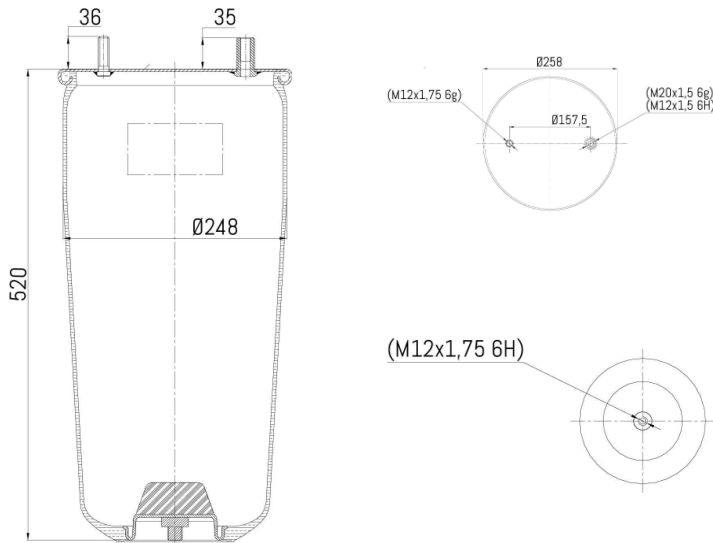

0028 - SA520302

Cross list costruttore	Codice Costruttore
B.P.W.	05.42942.540
Cross list concorrente	Codice concorrente
Contitech	4963 NP 01
Gart	C293 / 2932514

Applicazioni codice SA520302

Costruttore	Tipo veicolo	Veicolo	Applicazione	Note
B.P.W.	Generico	30	#N/A	