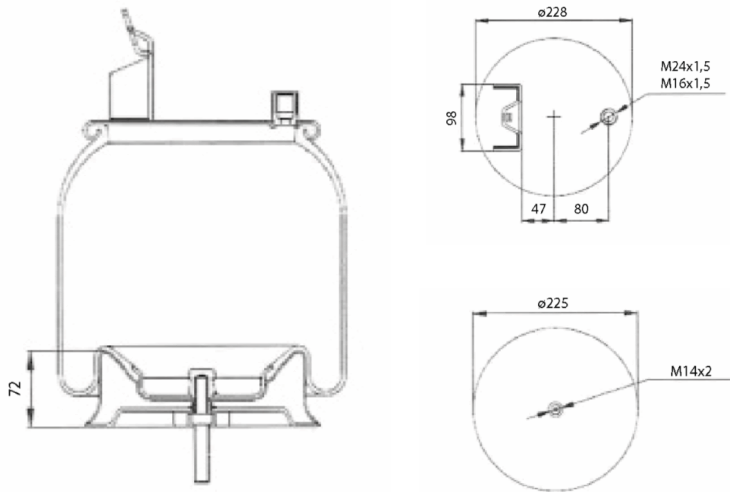

**0307 - SA520307C**

Cross list costruttore	Codice Costruttore
VOLVO	20424543
VOLVO	20456195
VOLVO	20583420
VOLVO	20737947
VOLVO	21961458

Cross list concorrente	Codice concorrente
Contitech	6614 NP 01
Airtech	37947 K

**Applicazioni codice SA520307C**

Costruttore	Tipo veicolo	Veicolo	Applicazione	Note
VOLVO	Generico	FM / FH / RRH140	Posteriore	