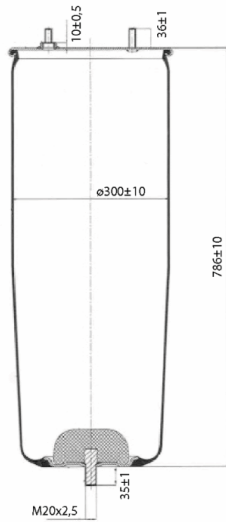

0309 - SA520309

Cross list costruttore	Codice Costruttore
SAF	4.284.3004.00

Cross list concorrente	Codice concorrente
Contitech	3138 NP 01

Applicazioni codice SA520309

Costruttore	Tipo veicolo	Veicolo	Applicazione	Note
SAF	Generico	GENERICO SAF	#N/A	