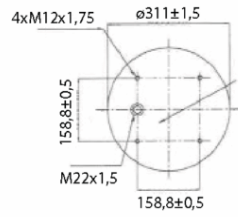

0309 - SA520309

Cross list costruttore	Codice Costruttore
SAF	4.284.3004.00

Cross list concorrente	Codice concorrente
Contitech	3138 NP 01

Applicazioni codice SA520309

Costruttore	Tipo veicolo	Veicolo	Applicazione	Note
SAF	Generico	GENERICO SAF	#N/A	