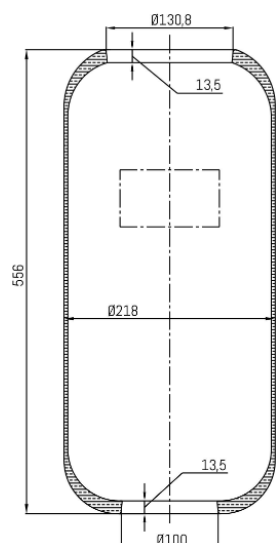

0311 - SA520311

Cross list costruttore	Codice Costruttore
IVECO / FIAT / OM	500364663

Cross list concorrente	Codice concorrente
Gart	D286B / 286.0.550
Pirelli	1 S 290 30V / 205074

Applicazioni codice SA520311