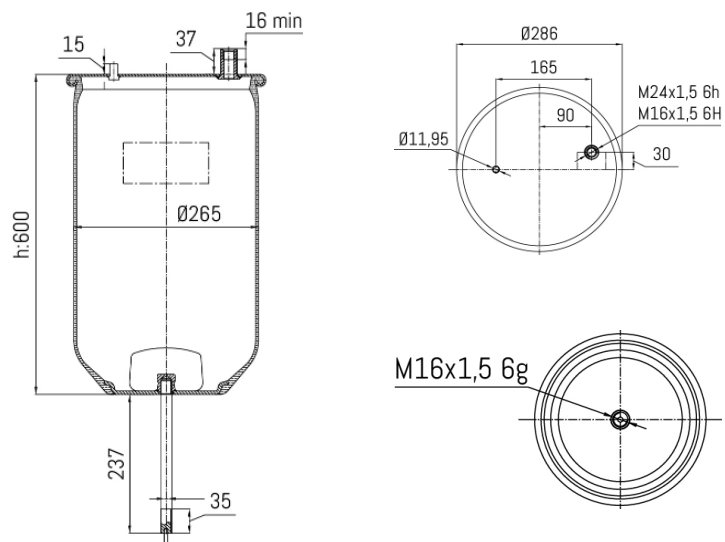

0060 - SA520312

Cross list costruttore	Codice Costruttore
RENAULT V.I.	5.010.600.328
VOLVO	20726768

Cross list concorrente	Codice concorrente
Contitech	4912 NP 13
Gart	D287C/2871602
Airtech	34912-10K

Applicazioni codice SA520312