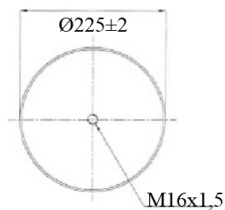

0060 - SA520312C

| Cross list costruttore | Codice Costruttore |
|------------------------|--------------------|
| RENAULT V.I. | 5.010.600.328 |
| VOLVO | 20726768 |

| Cross list concorrente | Codice concorrente |
|------------------------|--------------------|
| Contitech | 4912 NP 13 |
| Gart | D287C / 2871602 |
| Airtech | 34912-10 K |