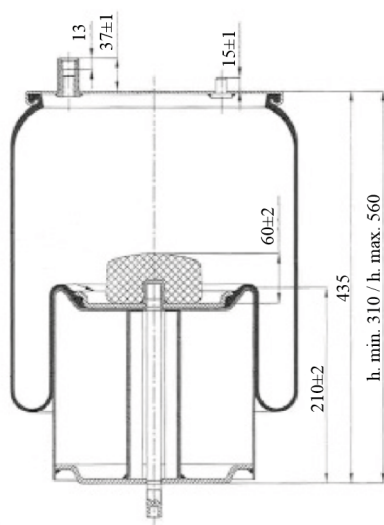

0060 - SA520312C

| Cross list costruttore | Codice Costruttore |
|------------------------|--------------------|
| RENAULT V.I. | 5.010.600.328 |
| VOLVO | 20726768 |

| Cross list concorrente | Codice concorrente |
|------------------------|--------------------|
| Contitech | 4912 NP 13 |
| Gart | D287C / 2871602 |
| Airtech | 34912-10 K |

Applicazioni codice SA520312C

| Costruttore | Tipo veicolo | Veicolo | Applicazione | Note |
|--------------|--------------|--------------------------|--------------|------|
| RENAULT V.I. | Generico | MAGNUM DXI / PREMIUM DXI | Posteriore | |
| VOLVO | Generico | GENERICO VOLVO | Posteriore | |