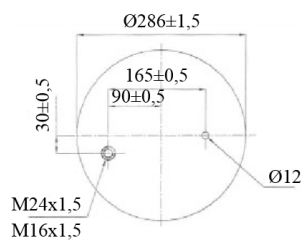

0060 - SA520312C

| Cross list costruttore | Codice Costruttore |
|------------------------|--------------------|
| RENAULT V.I. | 5.010.600.328 |
| VOLVO | 20726768 |

| Cross list concorrente | Codice concorrente |
|------------------------|--------------------|
| Contitech | 4912 NP 13 |
| Gart | D287C / 2871602 |
| Airtech | 34912-10 K |