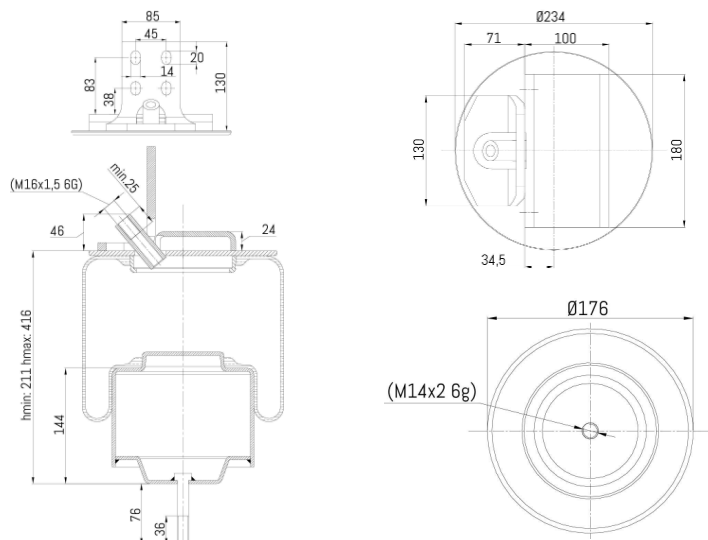

**0276 - SA520314C**

Cross list costruttore	Codice Costruttore
IVECO / FIAT / OM	2997991
IVECO / FIAT / OM	98490464
Cross list concorrente	Codice concorrente
Pirelli	1 SC 260-32 201408

**Applicazioni codice SA520314C**

Costruttore	Tipo veicolo	Veicolo	Applicazione	Note
IVECO / FIAT / OM	Generico	EUROCARGO (dx / sx)	Posteriore	