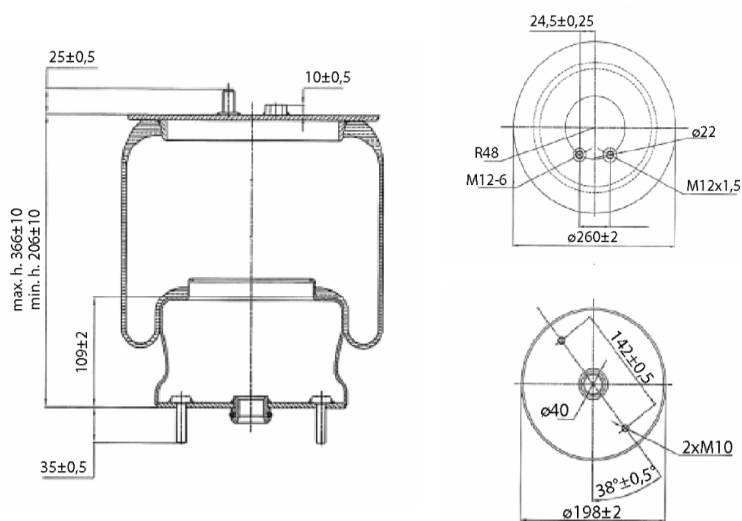

0321 - SA520321C

Cross list costruttore	Codice Costruttore
IVECO / FIAT / OM	5006223351

Cross list concorrente	Codice concorrente
Pirelli	1 S 270-23 V 206660
Gart	D290B / 2902390

Applicazioni codice SA520321C