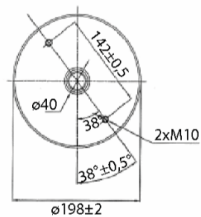

**0321 - SA520322C**

Cross list costruttore	Codice Costruttore
IVECO / FIAT / OM	5006223352

Cross list concorrente	Codice concorrente
Pirelli	1 S 270-23 V 206661
Gart	D290B / 2902391

**Applicazioni codice SA520322C**