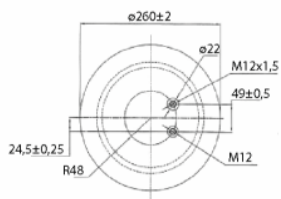

**0321 - SA520322C**

Cross list costruttore	Codice Costruttore
IVECO / FIAT / OM	5006223352

Cross list concorrente	Codice concorrente
Pirelli	1 S 270-23 V 206661
Gart	D290B / 2902391

**Applicazioni codice SA520322C**