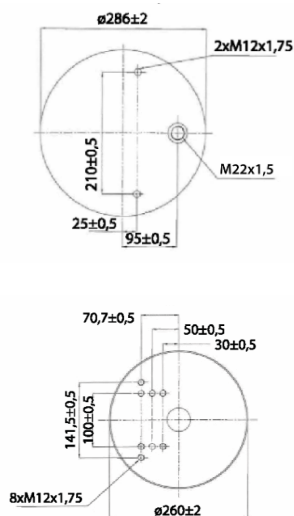

0326 - SA520326C

Cross list costruttore	Codice Costruttore
MERCEDES-BENZ	A9463281901

Cross list concorrente	Codice concorrente
Firestone	1T 19 L-7 / W01 M58 6222
Goodyear	1 R 14-825
Phoenix	1 D28 A13

Applicazioni codice SA520326C