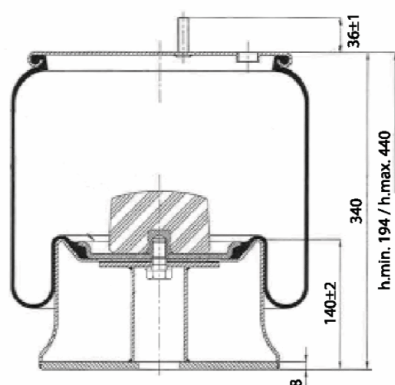

0326 - SA520326C

Cross list costruttore	Codice Costruttore
MERCEDES-BENZ	A9463281901

Cross list concorrente	Codice concorrente
Firestone	1T 19 L-7 / W01 M58 6222
Goodyear	1 R 14-825
Phoenix	1 D28 A13

Applicazioni codice SA520326C