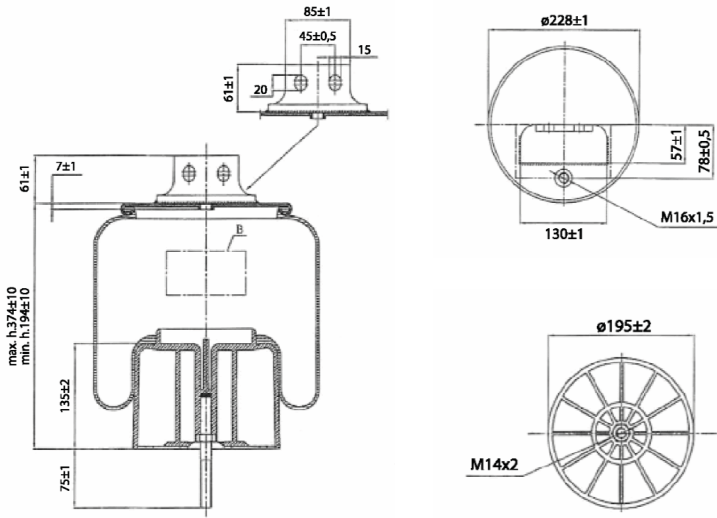

0327 - SA520327CP

Cross list costruttore	Codice Costruttore
IVECO / FIAT / OM	41297180

Cross list concorrente	Codice concorrente
Pirelli	1 TS 270-25 / 207162

Applicazioni codice SA520327CP

Costruttore	Tipo veicolo	Veicolo	Applicazione	Note
IVECO / FIAT / OM	Generico	STRALIS	Posteriore	