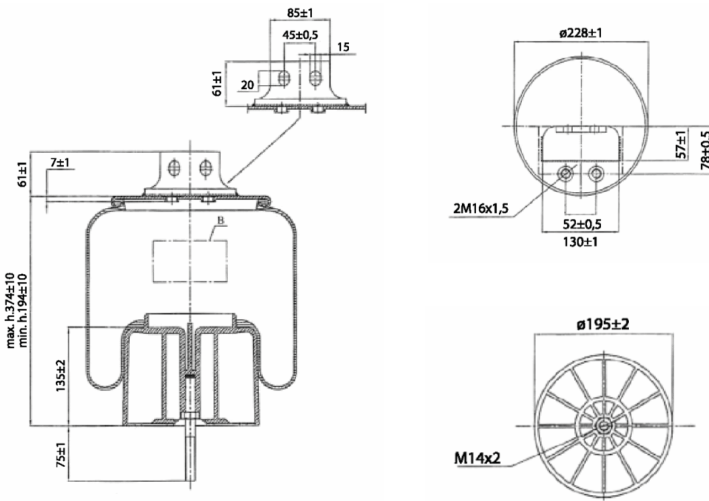

0327 - SA520328CP

Cross list costruttore	Codice Costruttore
IVECO / FIAT / OM	41297179
IVECO / FIAT / OM	500042588
IVECO / FIAT / OM	500041351
Cross list concorrente	Codice concorrente
Pirelli	1 TS 270-25 / 207163

Applicazioni codice SA520328CP

Costruttore	Tipo veicolo	Veicolo	Applicazione	Note
IVECO / FIAT / OM	Generico	STRALIS	Posteriore	