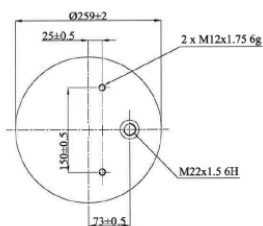

0330 - SA520330CP

Cross list costruttore	Codice Costruttore
SAF	3.229.0038.00
Cross list concorrente	Codice concorrente
Airtech	32621KPP
Gart	D278S / 2781453
Pirelli	1 TS 300-37 / 207719

Applicazioni codice SA520330CP