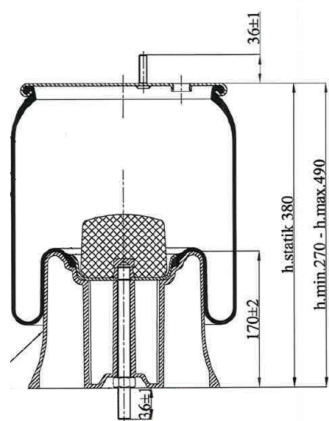

0330 - SA520330CP

Cross list costruttore	Codice Costruttore
SAF	3.229.0038.00
Cross list concorrente	Codice concorrente
Airtech	32621KPP
Gart	D278S / 2781453
Pirelli	1 TS 300-37 / 207719

Applicazioni codice SA520330CP