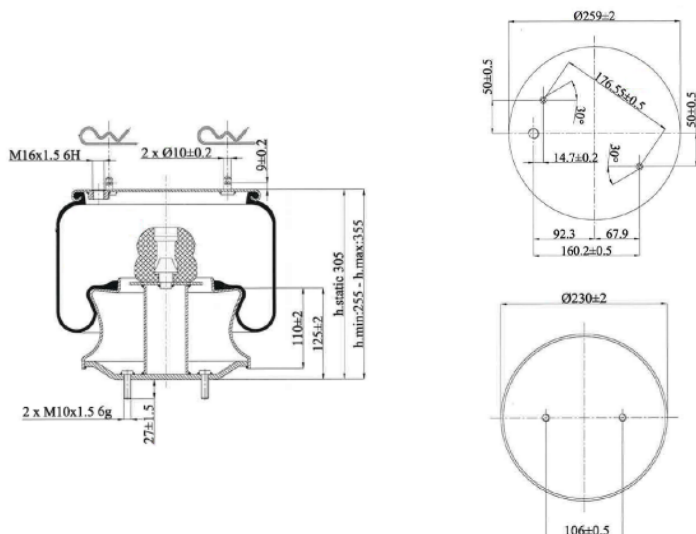

**0340 - SA520340C**

Cross list costruttore	Codice Costruttore
VOLVO	21057936
VOLVO	21097433
VOLVO	21160951
VOLVO	21513833
VOLVO	70311683

Cross list concorrente	Codice concorrente
Airtech	133152
Airtech	33833 C
Blacktech	RML77433C
Goodyear	1 R12 823
Goodyear	1 R12 825
Goodyear	1R12 858
Goodyear	522 24 3 539
Goodyear	566 24 3 524
Goodyear	566 24 3 555
Neotec	ABM 527 32 M 30
Phoenix	1 DF 25 C 1
Contitech	6620 N P02

**Applicazioni codice SA520340C**

Costruttore	Tipo veicolo	Veicolo	Applicazione	Note
VOLVO	Generico	BUS B6R	Anteriore	
VOLVO	Generico	BUS B7R	Anteriore	
VOLVO	Generico	BUS B9LS	Anteriore	
VOLVO	Generico	BUS B12B	Anteriore	