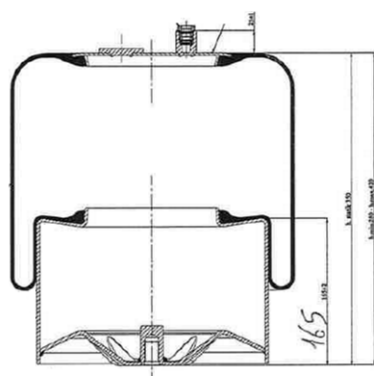

0204 - SA520341C

Cross list costruttore	Codice Costruttore
MERCEDES-BENZ	A9423206821
MERCEDES-BENZ	A9423202221
Cross list concorrente	Codice concorrente
Airtech	34183-23 K
Contitech	4183 NP 23
Contitech	4183 NP 25
Gart	C282C / 2821461

Applicazioni codice SA520341C

Costruttore	Tipo veicolo	Veicolo	Applicazione	Note
MERCEDES-BENZ	Generico	ACTROS MP2	Posteriore	