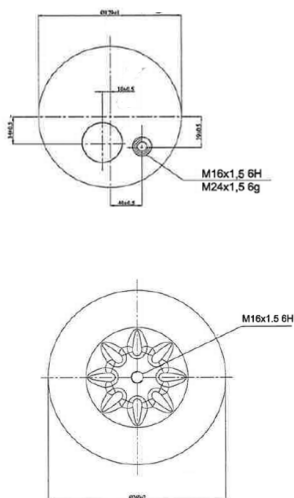

0204 - SA520341C

Cross list costruttore	Codice Costruttore
MERCEDES-BENZ	A9423206821
MERCEDES-BENZ	A9423202221
Cross list concorrente	Codice concorrente
Airtech	34183-23 K
Contitech	4183 NP 23
Contitech	4183 NP 25
Gart	C282C / 2821461