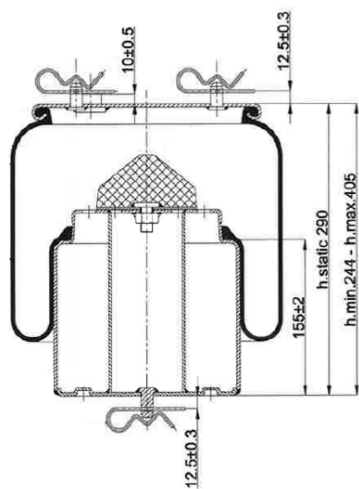

0342 - SA520342C

Cross list costruttore	Codice Costruttore
SCANIA	2024288

Cross list concorrente	Codice concorrente
Goodyear	1 R11-869
Phoenix	1 DF20 A10

Applicazioni codice SA520342C

Costruttore	Tipo veicolo	Veicolo	Applicazione	Note
SCANIA	Generico	BUS (Serie 4 - Series 4 / Telaio - Chassis ASA 1150)	Posteriore	
SCANIA	Generico	BUS (Serie 4 - Series 4 / Telaio - Chassis ASA 1150)	Terzo asse	