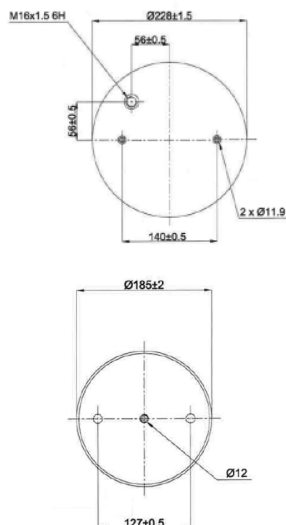

0342 - SA520342C

Cross list costruttore	Codice Costruttore
SCANIA	2024288

Cross list concorrente	Codice concorrente
Goodyear	1 R11-869
Phoenix	1 DF20 A10

Applicazioni codice SA520342C

Costruttore	Tipo veicolo	Veicolo	Applicazione	Note
SCANIA	Generico	BUS (Serie 4 - Series 4 / Telaio - Chassis ASA 1150)	Posteriore	
SCANIA	Generico	BUS (Serie 4 - Series 4 / Telaio - Chassis ASA 1150)	Terzo asse	