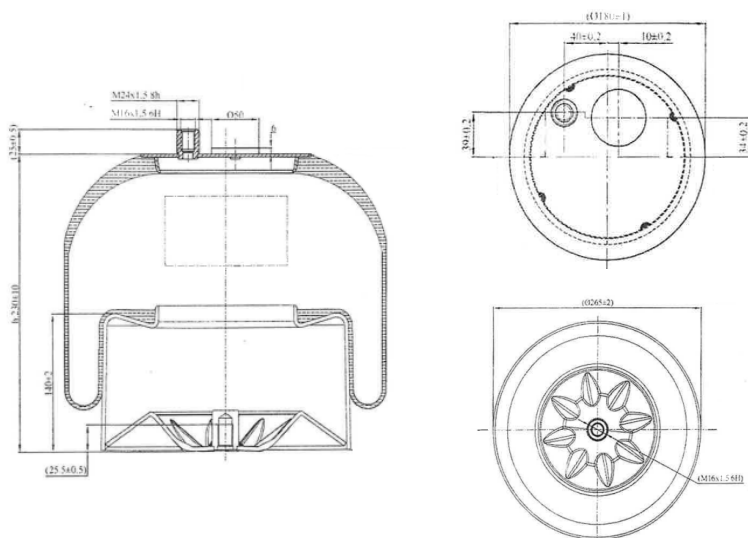

0346 - SA520346C

Cross list costruttore	Codice Costruttore
MERCEDES-BENZ	A9423207021
MERCEDES-BENZ	A9423202421
MERCEDES-BENZ	A9423201621

Cross list concorrente	Codice concorrente
Contitech	4186 NP 23
Airtech	341823 K

Applicazioni codice SA520346C

Costruttore	Tipo veicolo	Veicolo	Applicazione	Note
MERCEDES-BENZ	Generico	ACTROS	Posteriore	