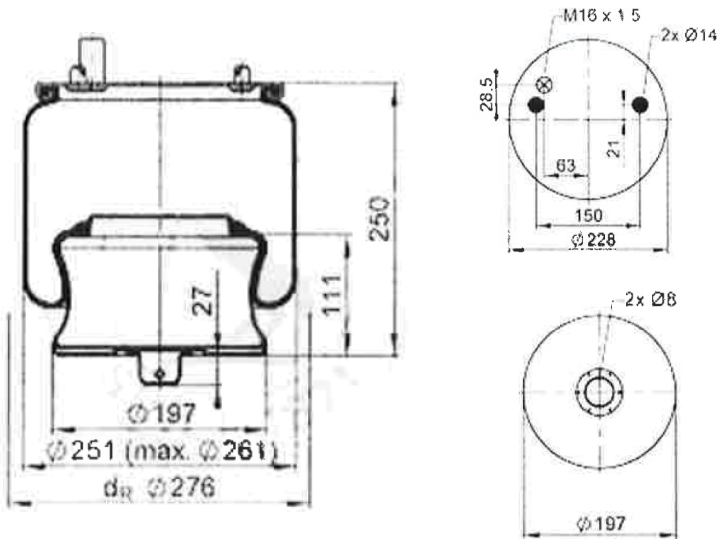

0212 - SA520349C

Cross list costruttore	Codice Costruttore
VOLVO	70 376 911
VOLVO	70 321 690
Cross list concorrente	Codice concorrente
Contitech	6604NP03

Applicazioni codice SA520349C

Costruttore	Tipo veicolo	Veicolo	Applicazione	Note
VOLVO	Generico	BUS B12	Posteriore	