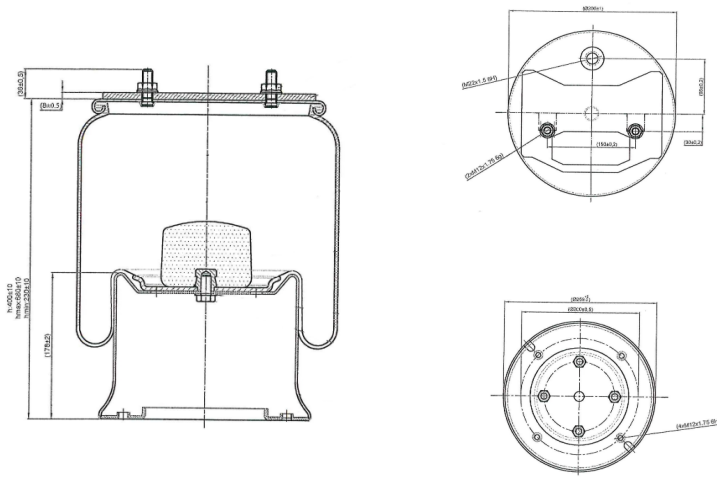

0351 - SA520351C

Cross list costruttore	Codice Costruttore
SCHMITZ	17685
Cross list concorrente	Codice concorrente
Goodyear	1R14-812

Applicazioni codice SA520351C				
Costruttore	Tipo veicolo	Veicolo	Applicazione	Note
SCHMITZ	Generico	GENERICO SCHMITZ	#N/D	