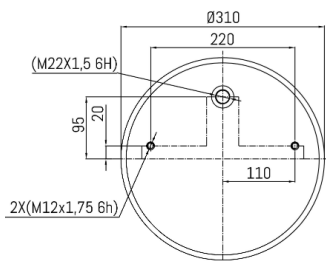

0354 - SA520354

Cross list costruttore	Codice Costruttore
GIGANT	247103
GIGANT	3642
GIGANT	700247103

Cross list concorrente	Codice concorrente
Contitech	4725NP01

Applicazioni codice SA520354

Costruttore	Tipo veicolo	Veicolo	Applicazione	Note
GIGANT	Generico	GENERICO GIGANT	#N/D	