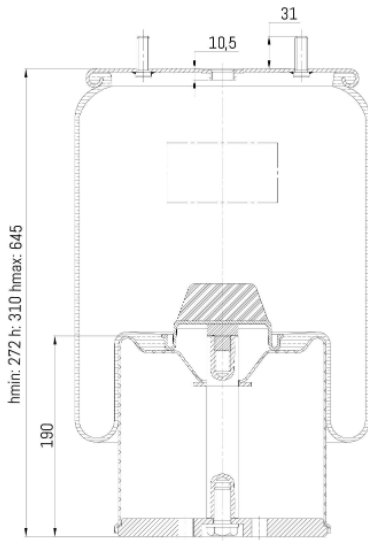

0028 - SA520355C

Cross list costruttore	Codice Costruttore
B.P.W.	0542942030
SCHMITZ	017228
Cross list concorrente	Codice concorrente
Contitech	4962NP02

Applicazioni codice SA520355C

Costruttore	Tipo veicolo	Veicolo	Applicazione	Note
B.P.W.	Generico	GENERICO B.P.W.	#N/D	