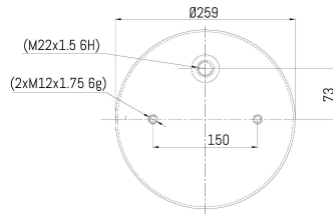

0028 - SA520355C

Cross list costruttore	Codice Costruttore
B.P.W.	0542942030
SCHMITZ	017228
Cross list concorrente	Codice concorrente
Contitech	4962NP02

Applicazioni codice SA520355C

Costruttore	Tipo veicolo	Veicolo	Applicazione	Note
B.P.W.	Generico	GENERICO B.P.W.	#N/D	