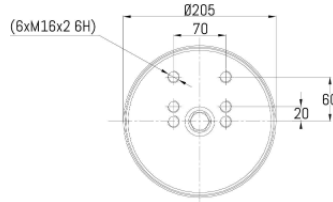

0028 - SA520355C

Cross list costruttore	Codice Costruttore
B.P.W.	0542942030
SCHMITZ	017228
Cross list concorrente	Codice concorrente
Contitech	4962NP02

Applicazioni codice SA520355C

Costruttore	Tipo veicolo	Veicolo	Applicazione	Note
B.P.W.	Generico	GENERICO B.P.W.	#N/D	