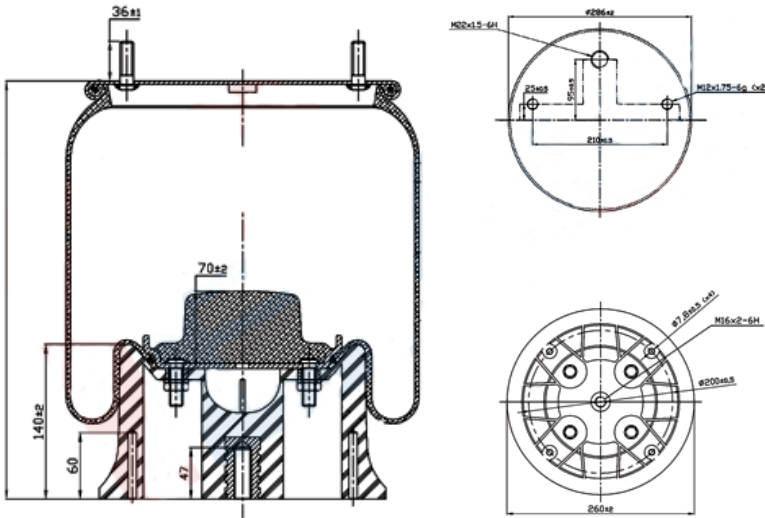

0356 - SA520356CP

Cross list costruttore	Codice Costruttore
SAF	3.228.1042.00

Nessuna cross list concorrente presente

Applicazioni codice SA520356CP

Costruttore	Tipo veicolo	Veicolo	Applicazione	Note
SAF	Generico	GENERICO SAF	#N/D	