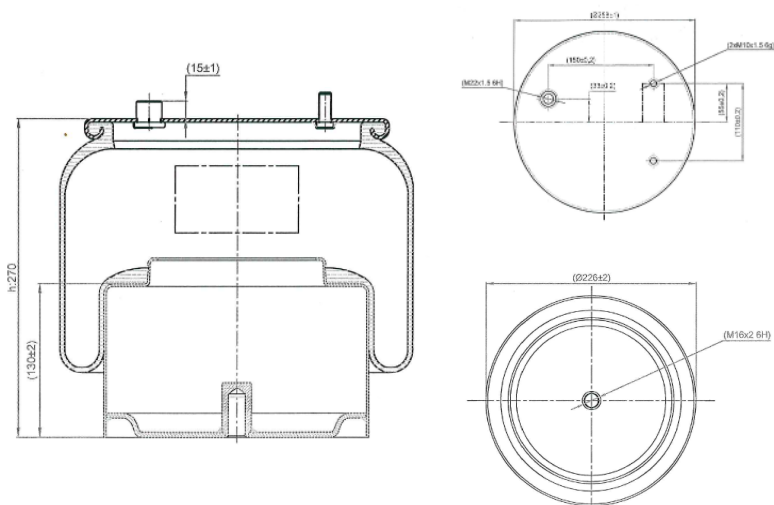

0061 - SA520357C

Cross list costruttore	Codice Costruttore
DAF	1794420
DAF	1794421

Cross list concorrente	Codice concorrente
Blacktech	RML7947C10
Contitech	836NP10
Firestone	1T17AR 4.5
Firestone	W01 M58 8368
Goodyear	1R12849
Goodyear	566 24 3 548
Neotec	ABM50731G07
Phoenix	1 DF 23 A 4

Applicazioni codice SA520357C

Costruttore	Tipo veicolo	Veicolo	Applicazione	Note
DAF	Generico	XF95/XF105 - EURO 5	Posteriore	
DAF	Generico	LF45-55	Posteriore	