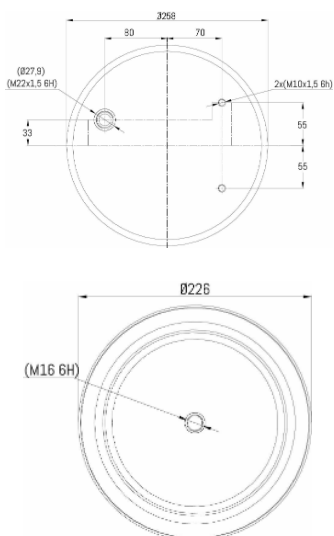

0061 - SA520357C1

Cross list costruttore	Codice Costruttore
DAF	1794422

Cross list concorrente	Codice concorrente
Contitech	836NP12

Applicazioni codice SA520357C1

Costruttore	Tipo veicolo	Veicolo	Applicazione	Note
DAF	Generico	GENERICO DAF	#N/D	