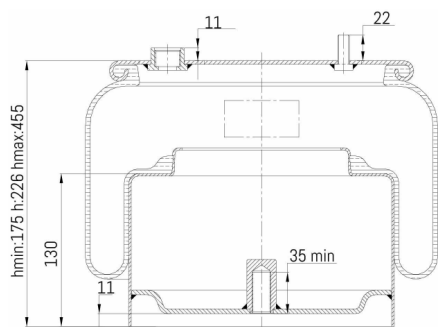

0061 - SA520357C1

Cross list costruttore	Codice Costruttore
DAF	1794422

Cross list concorrente	Codice concorrente
Contitech	836NP12

Applicazioni codice SA520357C1

Costruttore	Tipo veicolo	Veicolo	Applicazione	Note
DAF	Generico	GENERICO DAF	#N/D	