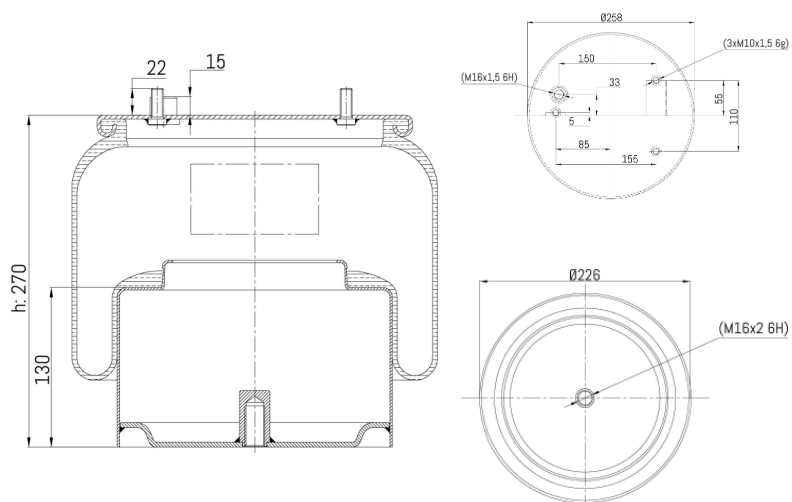

0061 - SA520358C

Cross list costruttore	Codice Costruttore
DAF	1266381
DAF	1697679

Cross list concorrente	Codice concorrente
Airtech	3836 11 C
Blacktech	RML7947C11
Contitech	836MK11
Firestone	1T17AR45 / W01M588714
Neotec	ABM 507 31 A 04

Applicazioni codice SA520358C

Costruttore	Tipo veicolo	Veicolo	Applicazione	Note
DAF	Generico	CF65 /CF75 / CF85	Posteriore	
DAF	Generico	XF95/XF105 - EURO 5	Posteriore	
DAF	Generico	LF45-55	Posteriore	