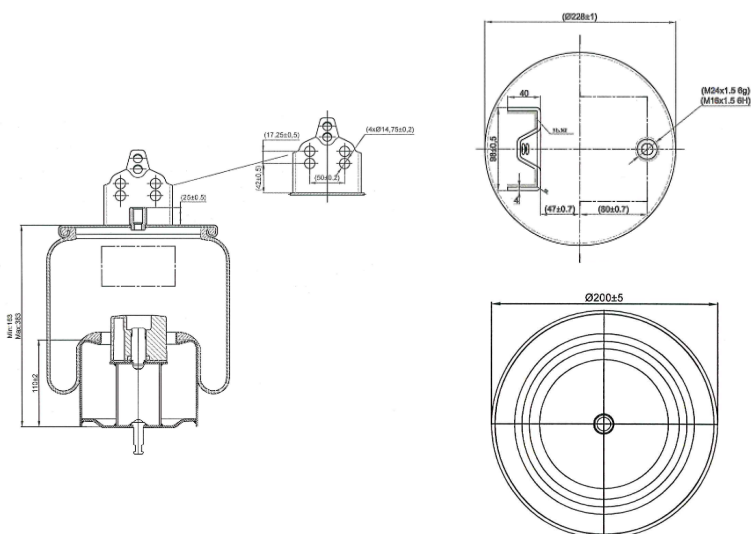

0419 - SA520360C

Cross list costruttore	Codice Costruttore
RENAULT V.I.	7420909153
RENAULT V.I.	7421978492
VOLVO	21978492

Cross list concorrente	Codice concorrente
Goodyear	1R11-859

Applicazioni codice SA520360C