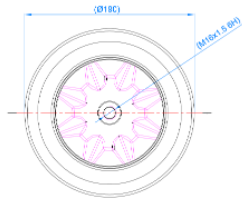

0093 - SA520372C

Cross list costruttore	Codice Costruttore
MERCEDES-BENZ	A9423200321
MERCEDES-BENZ	A9423205121

Cross list concorrente	Codice concorrente
Airtech	3439024K
Pirelli	1VSC28530 / 206781
Contitech	4390NP24
Gart	C304 / 3041444
Goodyear	9564

Applicazioni codice SA520372C

Costruttore	Tipo veicolo	Veicolo	Applicazione	Note
MERCEDES-BENZ	Generico	ACTROS	Posteriore	