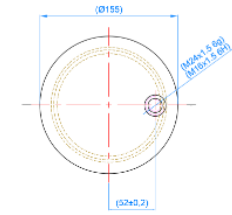

0093 - SA520372C

Cross list costruttore	Codice Costruttore
MERCEDES-BENZ	A9423200321
MERCEDES-BENZ	A9423205121

Cross list concorrente	Codice concorrente
Airtech	3439024K
Pirelli	1VSC28530 / 206781
Contitech	4390NP24
Gart	C304 / 3041444
Goodyear	9564