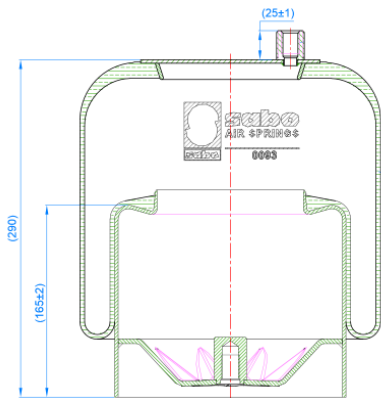

0093 - SA520372C

Cross list costruttore	Codice Costruttore
MERCEDES-BENZ	A9423200321
MERCEDES-BENZ	A9423205121

Cross list concorrente	Codice concorrente
Airtech	3439024K
Pirelli	1VSC28530 / 206781
Contitech	4390NP24
Gart	C304 / 3041444
Goodyear	9564

Applicazioni codice SA520372C

Costruttore	Tipo veicolo	Veicolo	Applicazione	Note
MERCEDES-BENZ	Generico	ACTROS	Posteriore	