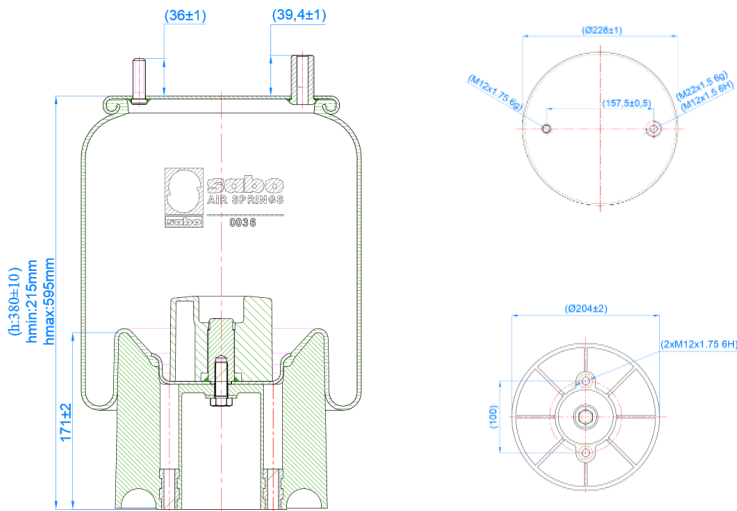

0036 - SA520373CP

Cross list costruttore	Codice Costruttore
WEWELER	US06288F
Cross list concorrente	Codice concorrente
Firestone	1T15MPW9 / W01M586238
Gart	C294HS / 2942501

Applicazioni codice SA520373CP

Costruttore	Tipo veicolo	Veicolo	Applicazione	Note
WEWELER	Generico	GENERICO WEWELER	#N/D	