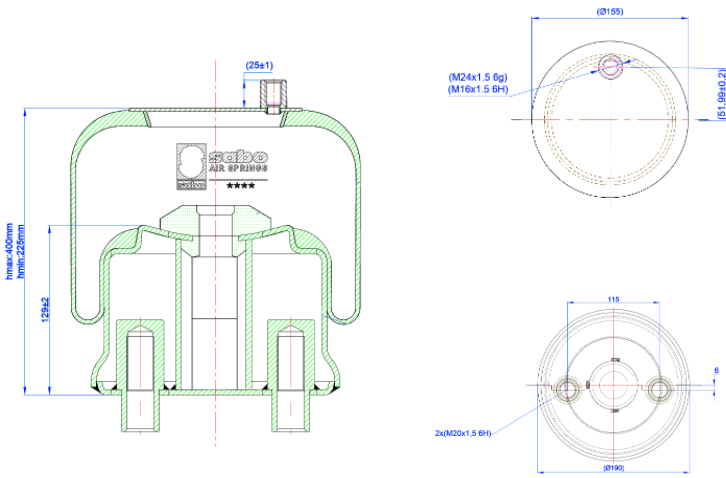

0376 - SA520376C

Cross list costruttore	Codice Costruttore
MERCEDES-BENZ	A9423204521
MERCEDES-BENZ	A9743200117

Cross list concorrente	Codice concorrente
Airtech	3478621C
Contitech	4786NP01
Contitech	4786NP21

Applicazioni codice SA520376C

Costruttore	Tipo veicolo	Veicolo	Applicazione	Note
MERCEDES-BENZ	Generico	ACTROS	Anteriore	
MERCEDES-BENZ	Generico	ATEGO	Anteriore	