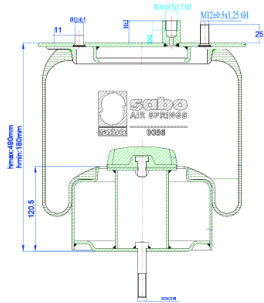

0378 - SA520378C

Cross list costruttore	Codice Costruttore
RENAULT V.I.	5010294385
RENAULT V.I.	5010488756
Cross list concorrente	Codice concorrente
Contitech	884NP04
Phoenix	1E201

Applicazioni codice SA520378C