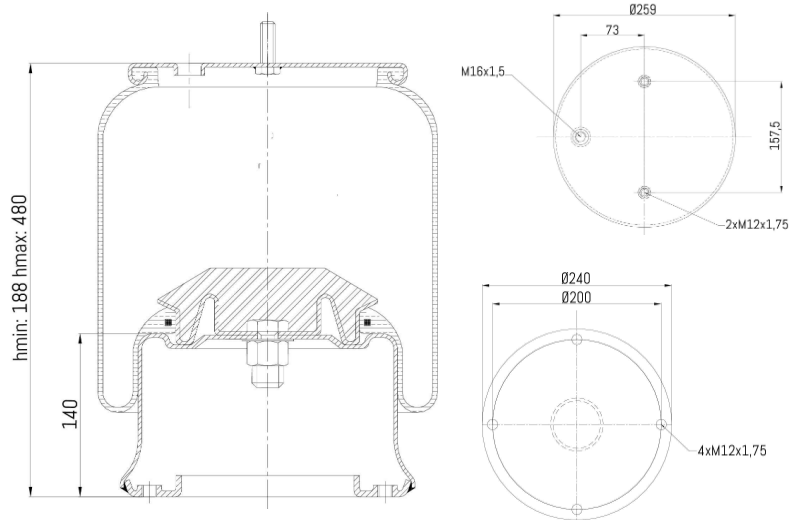

0380 - SA520380C

Cross list costruttore	Codice Costruttore
DAF	1616000
HENDRICKSON	HA100310
Cross list concorrente	Codice concorrente
Goodyear	1R11740

Applicazioni codice SA520380C

Costruttore	Tipo veicolo	Veicolo	Applicazione	Note
DAF	Generico	XF105	Ant/II asse	
DAF	Generico	CF 85	Ant/II asse	