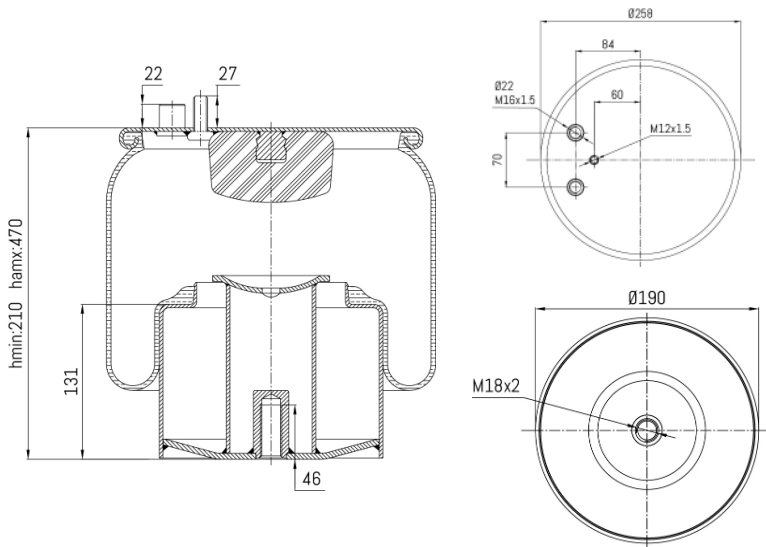

0189-1 - SA520381C

Cross list costruttore	Codice Costruttore
MAN	81436006041

Cross list concorrente	Codice concorrente
Airtech	3488407C
Blacktech	RML75995C7
CF GOMMA	1TS29028
Contitech	4884N1P07
Firestone	1T17JBR8.0
Firestone	W01-M58-8359
Gart	2891513
Gart	C289/M
Goodyear	1R11-885

Applicazioni codice SA520381C

Costruttore	Tipo veicolo	Veicolo	Applicazione	Note
MAN	Generico	GENERICO MAN	#N/D	