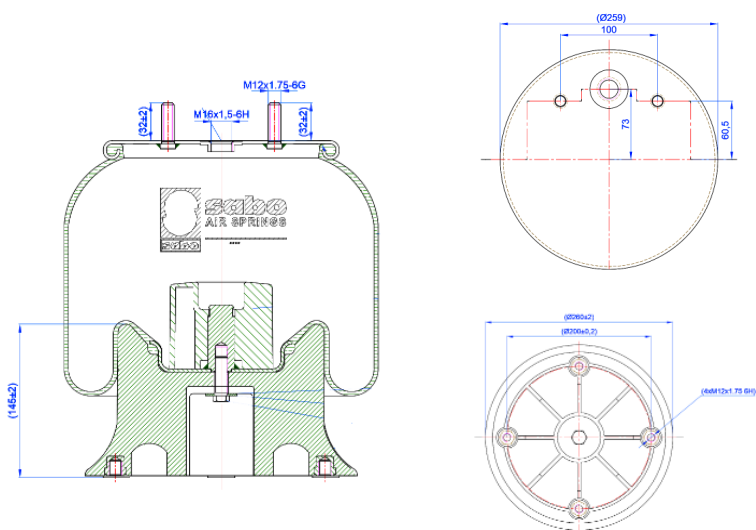

0382 - SA520382CP

Cross list costruttore	Codice Costruttore
RENAULT V.I.	5010600172

Cross list concorrente	Codice concorrente
Contitech	4920NP01

Applicazioni codice SA520382CP

Costruttore	Tipo veicolo	Veicolo	Applicazione	Note
RENAULT V.I.	Generico	MIDLUM	Posteriore