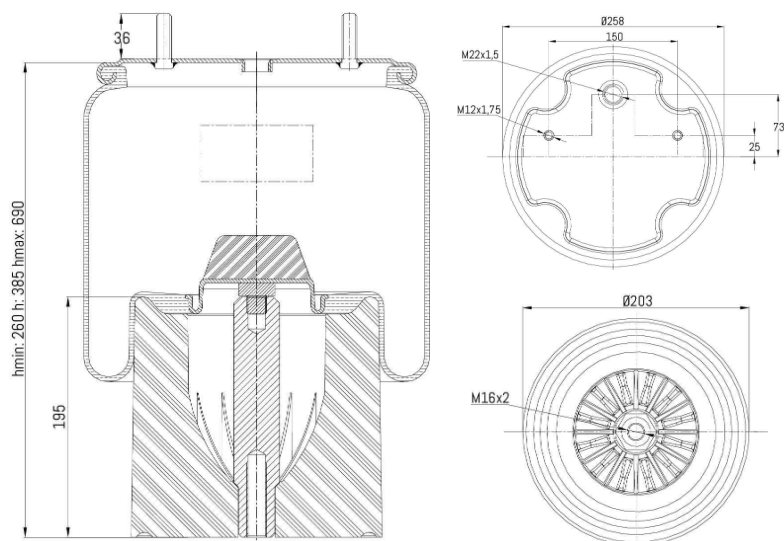

0028 - SA520390CP

Cross list costruttore	Codice Costruttore
B.P.W.	0542943850
B.P.W.	0542943900

Cross list concorrente	Codice concorrente
Phoenix	1DK214
Gart	2931514
Contitech	941MBP01

Applicazioni codice SA520390CP

Costruttore	Tipo veicolo	Veicolo	Applicazione	Note
B.P.W.	Generico	30	#N/A	