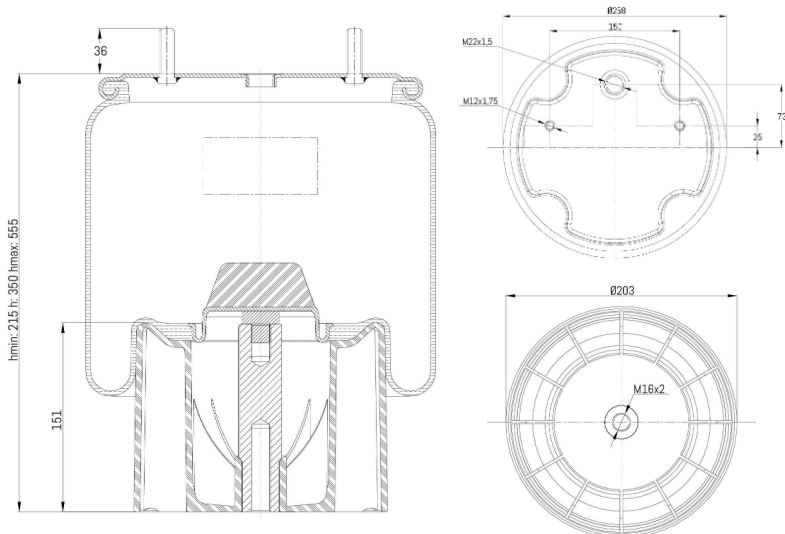

0034 - SA520391CP

Cross list costruttore	Codice Costruttore
B.P.W.	0542943860

Cross list concorrente	Codice concorrente
Phoenix	1DK21K4

Applicazioni codice SA520391CP

Costruttore	Tipo veicolo	Veicolo	Applicazione	Note
B.P.W.	Generico	30K	#N/A	