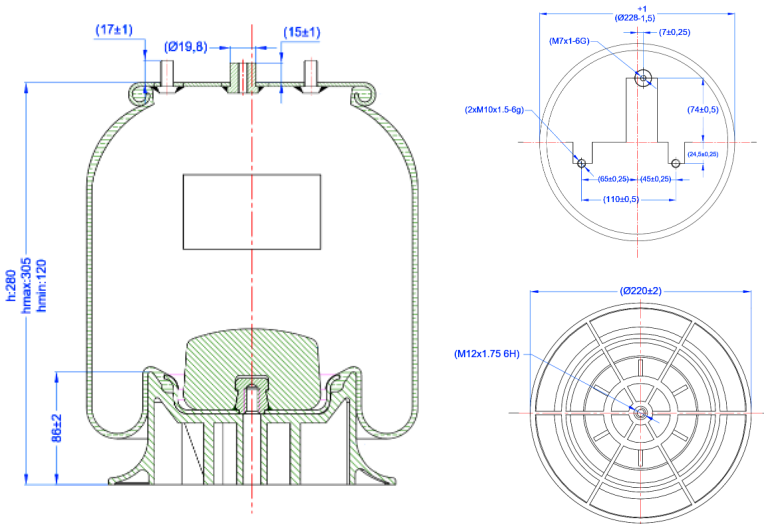

0396 - SA520396CP

Cross list costruttore	Codice Costruttore
IVECO / FIAT / OM	504190917
IVECO / FIAT / OM	500042669
Cross list concorrente	Codice concorrente
Pirelli	1T24020 / 207112

Applicazioni codice SA520396CP

Costruttore	Tipo veicolo	Veicolo	Applicazione	Note
IVECO / FIAT / OM	Generico	DAILY 65	Posteriore	destra