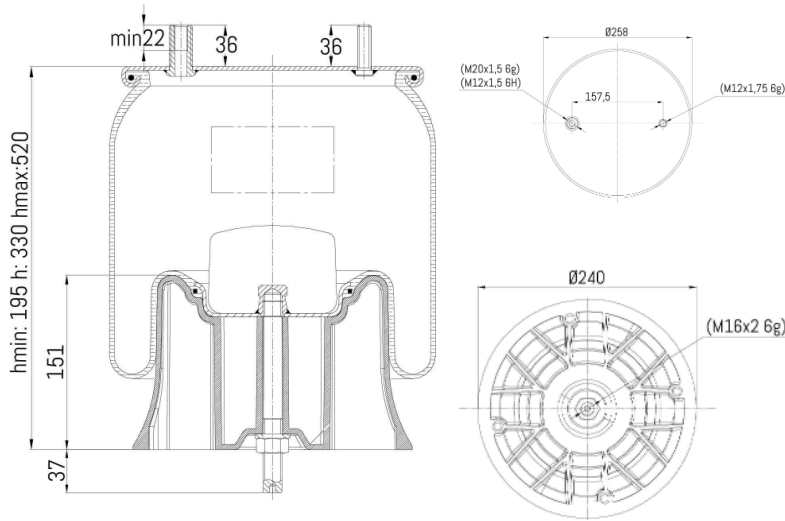

0055 - SA520397CP

Cross list costruttore	Codice Costruttore
SAF	3228104300
SAF	3229004300

Cross list concorrente	Codice concorrente
Airtech	3261901KPP
Gart	D278S / 2781454
Pirelli	1T30037 / 207718

Applicazioni codice SA520397CP