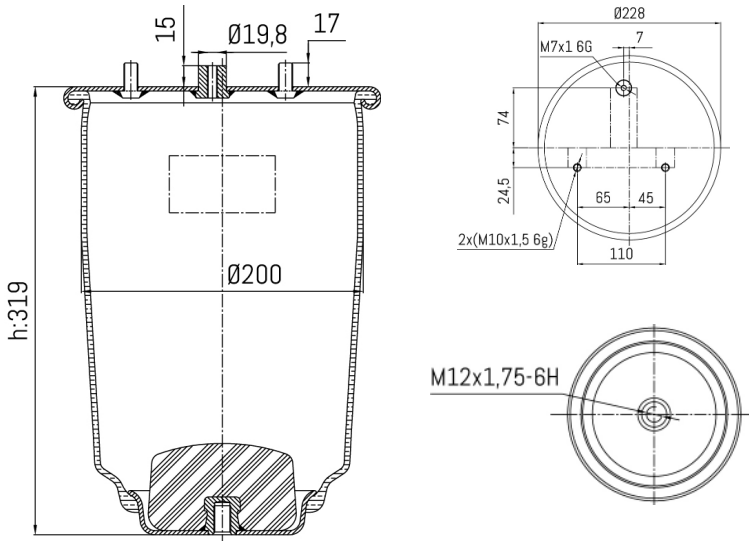

0396 - SA520398

Cross list costruttore	Codice Costruttore
IVECO / FIAT / OM	42559722
IVECO / FIAT / OM	500042668
IVECO / FIAT / OM	504190916
Cross list concorrente	Codice concorrente
Pirelli	1T24020 / 207619

Applicazioni codice SA520398

Costruttore	Tipo veicolo	Veicolo	Applicazione	Note
IVECO / FIAT / OM	Generico	DAILY 65	Posteriore	sinistra